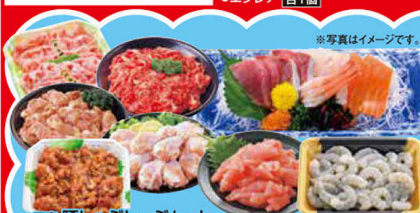

水

8/7 曜日

毎週恒例

均一祭

98均
税込
105.84円

お一人様
2本限り
ハグルマ
JAS特級
トマト
ケチャップ
500g

- ●北海道産他 とまと 1玉
- ●熊本県産他 ベビーリーフ (ミックス) 1パック
- ●高知県産 ニラ 1束
- ●青森県産他 カット洗ひごぼろ 1パック
- ●長野県産他 株しめじ 1パック

esperi
サンゴールド
キウイ 1玉

- ●バサ切身 (養殖・解凍) 100gあたり
- ●お魚コーナー
  色鮮やかシーディッシュ (カニ風味フレーク) 100gあたり
- ●干しかれい 1枚
- ●昆布ちりめん ●梅ちりめん ●野沢菜ちりめん 各40g

98均
税込
107.80円

88均
税込
95.04円

- ●若草食品 ●糸こんにやく (生詰め) 200g 税込各 48.18円
- ●糸こんにやく 税込各 51.84円
- ●白湯 2個 本体価格 88円 税込95.04円

- ●高知県産 土しょうが 1パック
- ●長野県産他 ●エリンギ ●えのき茸 各1パック
- ●若草食品 ●板こんにやく (生詰め) 200g 税込各 48.18円
- ●糸こんにやく 税込各 51.84円
- ●白湯 2個 本体価格 88円 税込95.04円

- ●肉類 豚しゃぶしゃぶセット (もも・バラ) 約280g
- ●鶏肉 牛小間切れ 約200g
- ●若鶏もも切り身 約400g
- ●鶏もも肉のガーリック&フルーツ 約500g
- ●お造り ちよこつと盛り 1パック
- ●きめじまぐろ 切り落とし (生食用) (解凍)
- ●肉の美味しいうまエビ小 (解凍・解凍)
- ●大きな本マグロの尾肉 (加熱用) 各250g
- ●ひとくち辛子明太子切子 130g
- ●塩さばフィーレ 3枚
- ●北海道産 塩秋鮭甘口 4切
- ●水溫熟成 銀ひらす西京漬 2切
- ●お魚コーナー いか七味焼き 130g

500均
税込540.00円

398均
税込429.84円

イベント休止のお知らせ

8月14日(水)の「均一祭」は 次回開催は 休止いたします。 8月21日(水)になります。

- ●若草食品 ●どころてん ●黒糖餅 ●本麻 各185g ●さしみこんにやく 98g
- ●若草食品 国産あおささしみこんにやく ●からし酢味噌汁 100g ●しょうゆたれ付 98g ●ミンミン食品 せみ餃子 10個入
- ●マルヤナギ おいしい蒸し ●蒸し大豆 90g ●蒸しサラダ豆 70g ●蒸し黒豆 60g
- ●太陽食品 ●冷んやりあんかけ 玉子とうふ (えび・枝豆入り) ●冷んやり 玉子とうふ (えび・枝豆入り) ●たご焼ソース 各100g
- ●ヤマザキ 大きな ●ツインシュー ●シュークリーム ●エクレア 各1個
- ●ヤマザキ ●絆団子 ●クレっぴおまん ●三色団子 各3本入
- ●お好み焼粉 ●たご焼粉 ●チヂミの粉 各200g
- ●イカソース ●お好みソース ●焼そばソース ●玉子焼ソース 各300g
- ●ニッポン オーマイ ●ツップン ●オーマイ ●早ゆでサラダマカロニ ●早ゆでサラダカールマカロニ 各160g
- ●三輪そうめん 大手 麺にまごころ そうめん 250g
- ●フタ複製 チョコチップクッキー 10枚入

88均
税込
96.80円

お魚コーナー
●ぶっかけ ごま油 たこキムチ 130g ●ぶっかけだしめかぶ 150g
税込321.84円

ライオン アクロン (つめかえ用) 各種 各350円
●花王 アタック抗菌EX (つめかえ用) 各種 各1個
税込327.80円

ヤマロミ ●地鶏釜めしの素 215g ●九州かしわめし 195g ●山菜五目釜めしの素 210g ●鶏ごぼろ釜めしの素 190g ●九州あごだし五目めし 210g ●彩り10種の貝 五目釜めしの素 195g ●減塩とり五目釜めしの素 140g ●駿河湾しらすごぼろ 180g ●ハウス本ぎざみわさび 42g
税込213.84円

お惣菜コーナー
●ミニ丼各種 各1パック ●お魚コーナー ちよこつと盛り 1パック ●お魚コーナー ちよこつと盛り 1パック ●お魚コーナー ちよこつと盛り 1パック
税込321.84円

8/7水~9金 3日間のお買得セール

別荘 三ツボンナム 中華名菜 日替肉だんご 218g ●豚肩 190g ●八宝菜 630g ●エビチリ 218g ●かに玉 344g
税込各278.64円

別荘 ●ごぼう天 4本入 ●丸平てん 4本入 ●煮込みちくわ本入
税込各188円

別荘 ●お祝い天 4本入 ●丸平てん 4本入 ●煮込みちくわ本入
税込各188円

フルタ ●生クリームチョコ 154g ●糖の種チョコ 129g ●ミニピットアソート ファミリーサイズ 139g ●アルフォート ファミリーサイズ 169g
税込各257.04円

別荘 ●ごぼう天 4本入 ●丸平てん 4本入 ●煮込みちくわ本入
税込各188円

別荘 ●お祝い天 4本入 ●丸平てん 4本入 ●煮込みちくわ本入
税込各188円

別荘 ●ごぼう天 4本入 ●丸平てん 4本入 ●煮込みちくわ本入
税込各188円

別荘 ●お祝い天 4本入 ●丸平てん 4本入 ●煮込みちくわ本入
税込各188円

別荘 ●ごぼう天 4本入 ●丸平てん 4本入 ●煮込みちくわ本入
税込各188円

別荘 ●ごぼう天 4本入 ●丸平てん 4本入 ●煮込みちくわ本入
税込各188円

別荘 ●お祝い天 4本入 ●丸平てん 4本入 ●煮込みちくわ本入
税込各188円

別荘 ●ごぼう天 4本入 ●丸平てん 4本入 ●煮込みちくわ本入
税込各188円

別荘 ●ごぼう天 4本入 ●丸平てん 4本入 ●煮込みちくわ本入
税込各188円

別荘 ●お祝い天 4本入 ●丸平てん 4本入 ●煮込みちくわ本入
税込各188円

別荘 ●ごぼう天 4本入 ●丸平てん 4本入 ●煮込みちくわ本入
税込各188円

別荘 ●ごぼう天 4本入 ●丸平てん 4本入 ●煮込みちくわ本入
税込各188円

別荘 ●お祝い天 4本入 ●丸平てん 4本入 ●煮込みちくわ本入
税込各188円

別荘 ●ごぼう天 4本入 ●丸平てん 4本入 ●煮込みちくわ本入
税込各188円

※生鮮食品は、天候等の状況により変更する場合がございます。ご了承ください。※広告の商品は、多数取り揃えておりますが、万一品切れの際はご容赦ください。2024.8