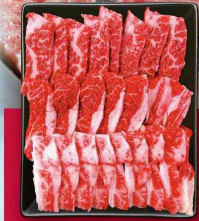

辻利の抹茶とほうじ茶、  
二つの味の京茶ラスク  
詰め合わせ

みんなで焼肉

**北海道産 牛肉焼肉用**  
**カルビつくし(ばら)** 本体 **1,780円**  
税込1,922.40円

1パック240g  
100g当り本体742円

IAEONアプリ  
クーポン  
ご利用で さらに **500円引き**

家族だんらん  
**お夏の**  
お盆準備

手土産ギフト

辻利 京茶ラスク  
抹茶&ほうじ茶 10枚入  
本体 **1,160円**  
税込1,252.80円

ステーキ

焼く野菜や  
天ぷらに

鹿児島県産  
さつま焼牛  
ヒレステーキ用 本体 **1,380円**  
税込1,490.40円

3ヶ月保証

ダイショー  
肉BarDish  
ローストビーフ用  
セット 本体 **218円**  
税込235.44円

IAEONアプリ  
クーポン利用で **30円引き**

天ぷら

ゴーフレット、パピヨットをはじめ  
白履の銘菓を詰め合わせました