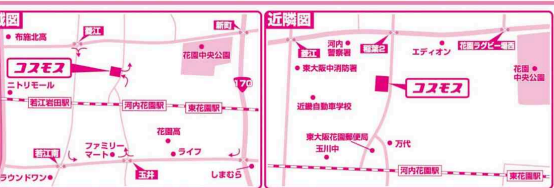

コスモスは全て税込価格です。 コスモスは全て税込価格です。 コスモスは全て税込価格です。 コスモスは全て税込価格です。 コスモスは全て税込価格です。

ドラッグストア コスモス

売出期間
8月8日(木) ▶ 8月12日(月)

来春血管障害による次の諸症状の緩和:
肩・首すじのこり
手足のしびれ・冷え

80日分
エイサー
ユベラスα2
240カプセル

9,980円

広告実施店 稲葉店

洗練されたローズの香り
3種の天然配合成分
ダブル
フレグランス
バーム

2,950円

汗・水・こすれ・高温多湿に負けない
最強UVブロック

アンテリージュEX
マルチングウォーター
WPミルク 50g

1,980円

登録販売者募集!!
ドラッグストア経験者優遇
正社員月給15,000円UP
給付者月給110円UP

コスモス
アプリ

お得なクーポンなど配信!
※「ドラッグコスモス」で検索

54台完備
ダウンロードして
QRコード

お盆準備
お米 798円
片栗粉 108円
片栗粉 98円

90日たっぷり
開けたての
おいしさ!

368円
298円

食品
118円
218円
338円
208円

アサヒ生ビール まろやかなうまみ
1,078円
4,278円
4,843円

生ジョッキ生啤
プレミアム
258円
1,448円

無糖レモン
138円
110円

高酒度で飲む
角ハッポール
1,098円
238円

毎日の食卓に
博多の薫り
あらびき
ウインナー
598円

サクッとおいしい
薄生地多しのピザ
218円

パンたまご
ふんわり。
耳まで美味しい。
148円

アサヒ生ビール
838円
3,348円
628円
3,298円

スコッチ
ウイスキー
2,698円

甘やかかな香りを
ビターな余韻
1,448円

しぼりたて
大吟醸
1,398円
1,698円
1,798円

毎日のおやつ
博多の薫り
あらびき
ウインナー
89円
99円

サクッとおいしい
薄生地多しのピザ
168円

パンたまご
ふんわり。
耳まで美味しい。
149円
298円

お菓子・おつまみ
豆菓子
バラエティ
パック 298円
198円
298円
168円
99円
218円
298円
428円
158円
133円

飲料
ココア
アクエリアス
158円
143円
128円
148円
148円
630円
88円

冷凍食品
ビールにははちや
えだ豆! 228円
ふくらジュシー! 178円
498円
218円
248円
348円
378円

アイス
カチワリ氷 179円
かき氷
いちご味 58円
198円
278円
98円
98円
328円

この広告は掲載店舗のみの対象です。 ●この広告は掲載商品のみ対象です。 ●ポイントカードやクレジットカードが不在分、価格を安くしています。 ●実際の商品は写真と異なる場合があります。 ●諸事情により欠品、品切れが発生する場合があります。 また、個数制限させて頂く場合があります。 ●商品によっては取扱いがいい店舗がございます。