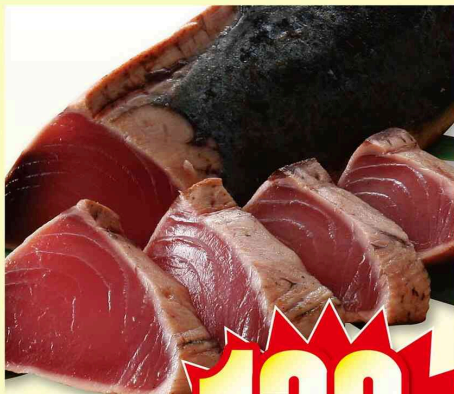

炭火焼
かつおたたき
短冊(生食用)
100g当り

本体 **138円**
税込149.04円