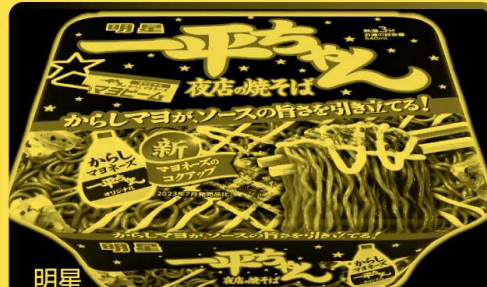

日清製粉ウェルナ  
スパゲティ1.6mm  
(300g)

**99円**  
(税込106.92円)

明星  
一平ちゃん夜店の焼そば

**119円**  
(税込128.52円)

Jオイルミルズ  
サラダ油  
(900g)

**247円**  
(税込266.76円)

宝幸  
ライトツナ  
フレーク 3缶パック  
**259円**  
(税込279.72円)

お一人様いすれか1点限り

日清シスコ  
ごろぐら  
・贅沢果実・きなこと大豆  
(各320g)

**299円**  
(税込322.92円)

日清製粉ウェルナ  
トマトの果肉たっぷりの  
ミートソース (各種2人前)  
**149円**  
各 (税込160.92円)

SSB  
GOLDEN CURRY  
黄金の香り  
ゴールドンカレー  
・中辛・辛口 (各198g)  
**189円**  
各 (税込204.12円)

サンディオリジナル  
五目ちらしの素  
(2人前×2袋入) **177円**  
(税込191.16円)

松谷海苔 焼きのり  
すしほね (5枚入) **199円**  
(税込214.92円)

永谷園 松茸の味  
お吸いもの (4袋入) **99円**  
(税込106.92円)

みすず とうや豆腐  
みすず とうや豆腐  
ふくめ煮用 (83g) **115円**  
(税込124.20円)