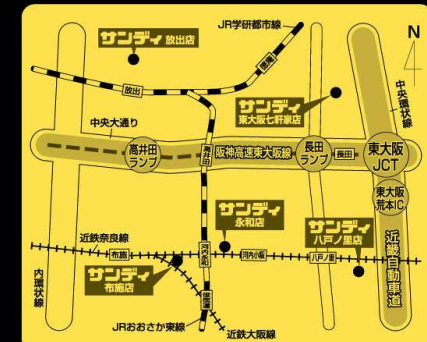

ディスカウントスーパー
サンディ

セール期間 **1/16木▶1/22水**

当セールは下記店舗のみで行っております。

- **永和店** 高井田元町 2丁目2-1
- **放出店** 大阪市鶴見区 放出東1丁目4-19
- **布施店** 荒川3丁目1-38 (HTビル1階)
- **八戸ノ里店** 下小阪 5丁目12-4
- **東大阪七軒家店** 七軒家 12番32号

キャッシュレス決済
各種ご利用
いただけます

クレジットカード
VISA JCB

コード決済
PayPay d払い au PAY Pay

営業時間 **10:00▶19:30**

本体価格と税込価格を併記しています。価格は予告なく変更になる場合がございます。万一品切れの際はご容赦ください。レジ袋は有料での販売です。商品パッケージは写真と異なる場合がございます(表面・裏面の全商品)。 41-113-237