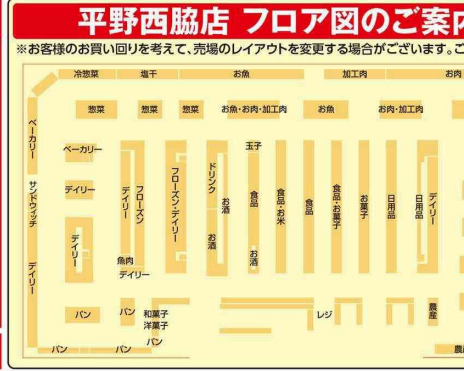

加工肉コーナー
朝のフレッシュ
 ロースハム
 4連
本体 278円
 税込(300.24円)

加工肉コーナー
朝のフレッシュ
 ロースハム
 4連
本体 278円
 税込(300.24円)

当チラシは、平野西脇店・喜連西店・平野流町店・今川店・加美店・巽南店・古川橋店・門真幸福町店・森河内店 限定セールです。 ※他店で実施しておりませんので、ご注意ください。

平野西脇店 TEL06-6718-6288
 営業時間 1月14日(火) 朝8:00~夜10:00
 1月15日(水) 朝8:00~夜10:00
 通常営業時間 朝9:00~夜10:00