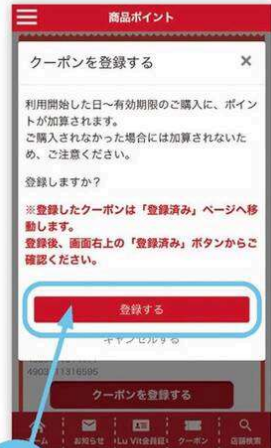

使わなきゃ損！
お得にお買い物！

ルビットアプリ
クーポンで

ポイントが貯まる！！

ルビットアプリ クーポンの使い方

1 ルビットアプリを起動し、クーポンタブをタップする。

2 お買い物するお店を選択

3 一覧から購入したい商品を選択する。

4 対象商品を確認し、「クーポンを登録する」をタップ。
※前画面で複数商品を一括で登録することも可能です。
※V・drug店舗をマイ店舗登録されていない場合はタップできません。マイ店舗登録を完了後にクーポンを登録してください。

5 もう一度「登録する」をタップ。これで登録完了！あとはレジで

ルビットカードまたはアプリLu Vit会員証を提示し、商品を購入するだけ！
※登録したクーポンは「登録済み」に移動します。
※ポイントは翌日以降に付与されます。

クーポンの使い方がとっても簡単！お買い物前にクーポン登録をさせていただくので、レジでスマホのやり取りが不要！

※クーポンはお買い物前に事前に登録をお願い致します。※ご購入前にポイント付与の対象商品を必ずご確認ください。

バローのお店が手のひらに、
ルビットアプリ

便利でおトク！

アプリをダウンロード
していない方は
今すぐダウンロード！

ルビットアプリ 検索

2/15±までの 期間限定でポイントがもらえちゃう商品はこちら！ 対象商品は650点以上！詳しくはルビットアプリでチェック★

発熱・さむけ・頭痛に
のどの痛み・関節の痛みに
かぜの症状が癒からぬあなたへ

ハンザブロックIP

のどの痛み・せきに
鼻づまり・発熱に
かぜの症状のどからぬあなたへ